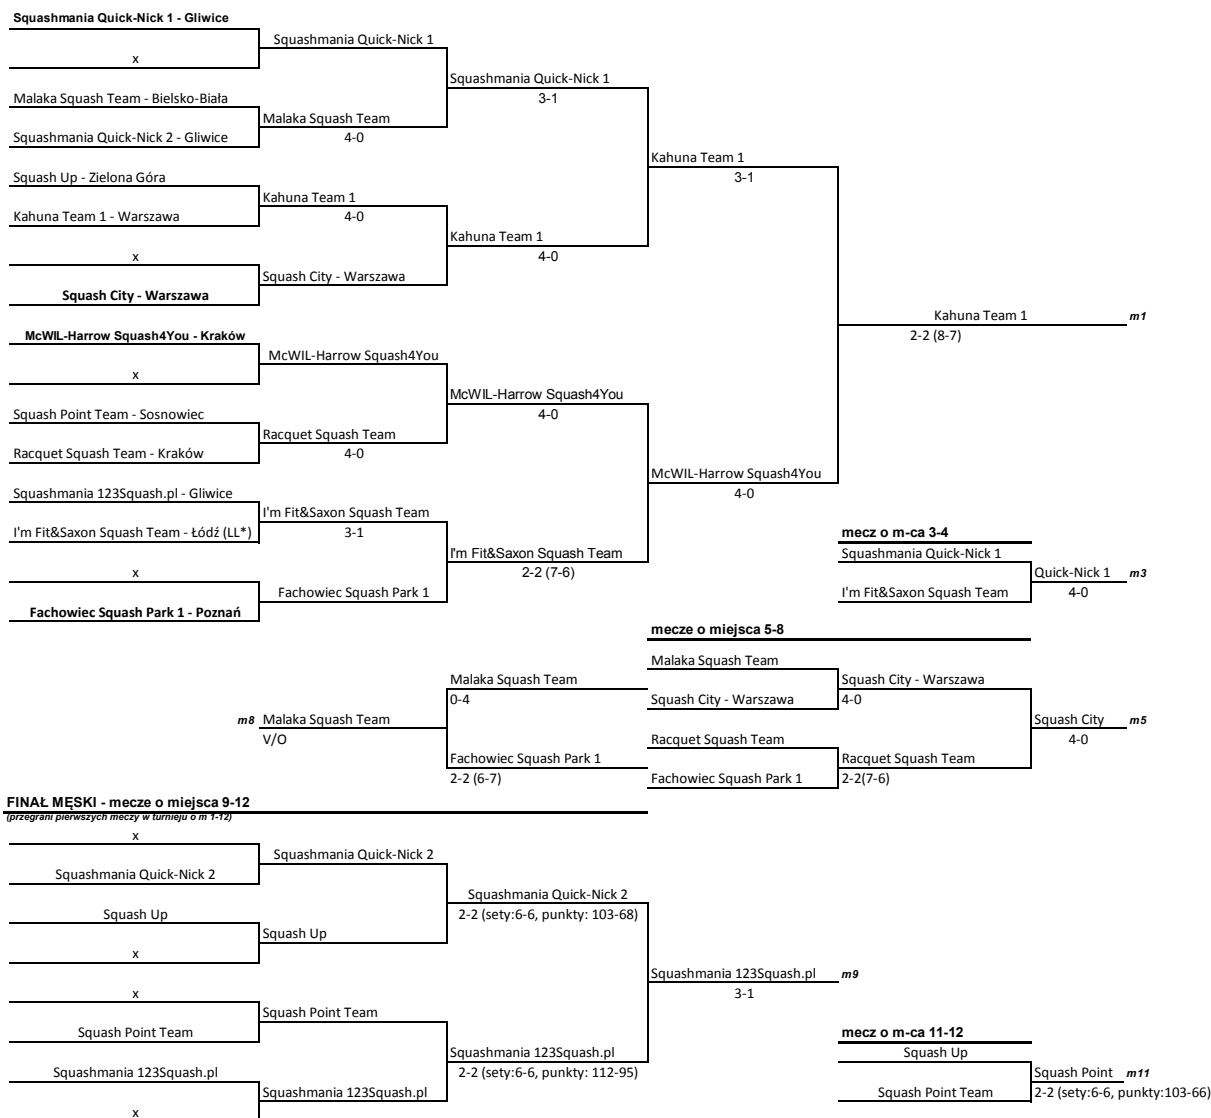

## FINAŁ MĘSKI - GRA O MIEJSCA 1-12

## FINAŁ DAMSKI

DRUŻYNY	Squash City	Squashmania	Squash4You	Kahuna	ilość meczy	wygr.sety	przegr.sety	wygr.pkty	przegr.pkty	M-CE
Squash City - Warszawa		1-2	0-3	0-3	3	1	8			4
Squashmania Quick-Nick - Gliwice	2		1-2	0-3	3	3	6			3
McWIL-Harrow Squash4You Kraków	3-0	2-1		0-3	3	5	4			2
Kahuna Team - Warszawa	3-0	3-0	3-0		3	9	0			1