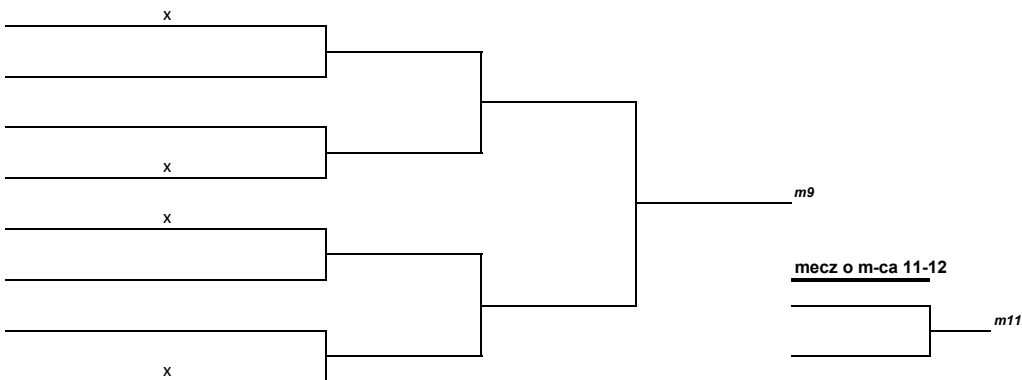

FINAŁ MĘSKI - GRA O MIEJSCA 1-12

Squashmania Quick-Nick 1 - Gliwice

FINAŁ MĘSKI - mecze o miejsca 9-12

(przegrani pierwszych meczy w turnieju o m 1-12)

FINAŁ DAMSKI

DRUŻYNY	Squash City	Squashmania	Squash4You	Kahuna	ilość meczy	ilość zwycięstw	wygr.sety	przegr.sety	wygr.pkty	przegr.pkty	M-CE
Squash City - Warszawa	X	X	X	X							
Squashmania Quick-Nick - Gliwice	X	X	X	X							
McWIL-Harrow Squash4You Kraków	X	X	X	X							
Kahuna Team - Warszawa	X	X	X	X							