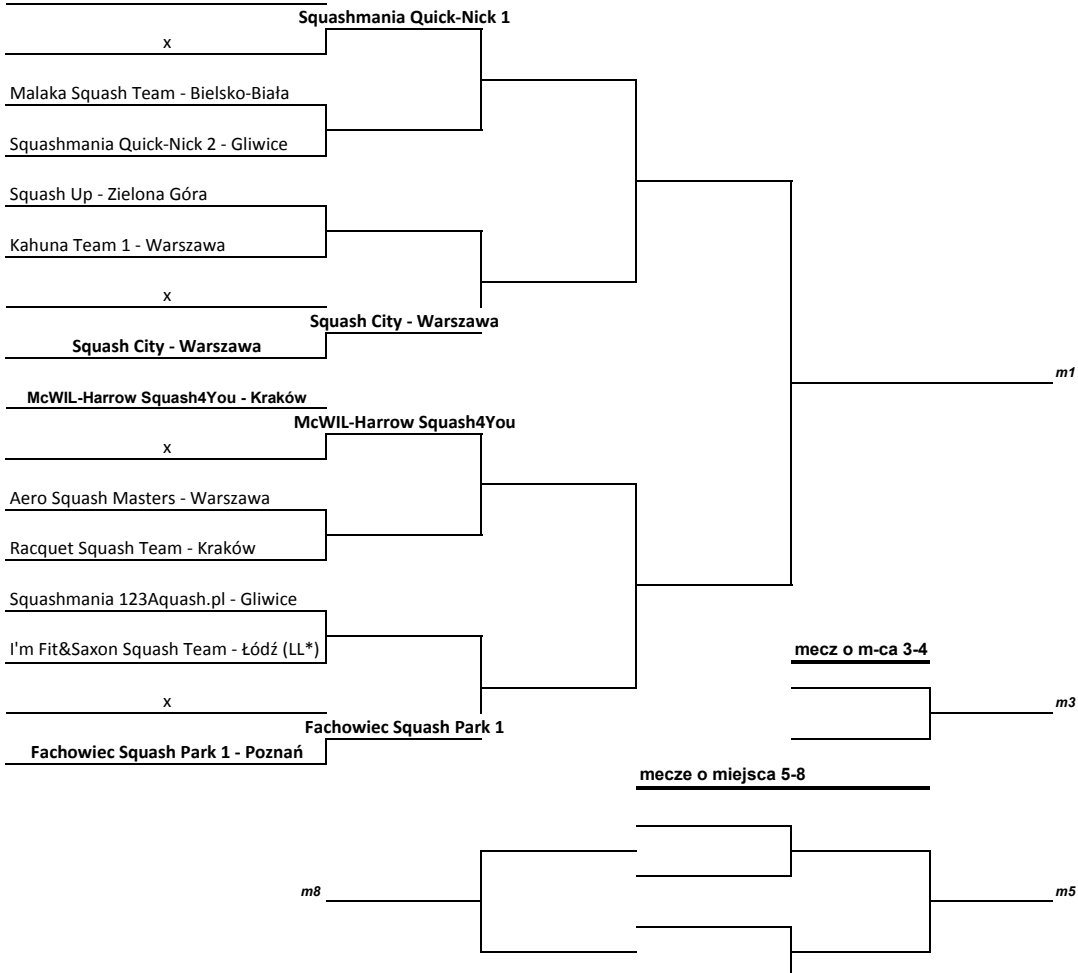

FINAŁ MĘSKI - GRA O MIEJSCA 1-12

Squashmania Quick-Nick 1 - Gliwice

FINAŁ MĘSKI - mecze o miejsca 9-12

(przegrani pierwszych meczy w turnieju o m 1-12)

FINAŁ DAMSKI

DRUŻYNY	Squash City	Squashmania	Squash4You	Kahuna	ilość meczy	ilość zwycięstw	wygr.sety	przegr.sety	wygr.pkty	przegr.pkty	M-CE
Squash City - Warszawa	X	X	X	X							
Squashmania Quick-Nick - Gliwice	X	X	X	X							
McWIL-Harrow Squash4You Kraków	X	X	X	X							
Kahuna Team - Warszawa	X	X	X	X							

MANTIS